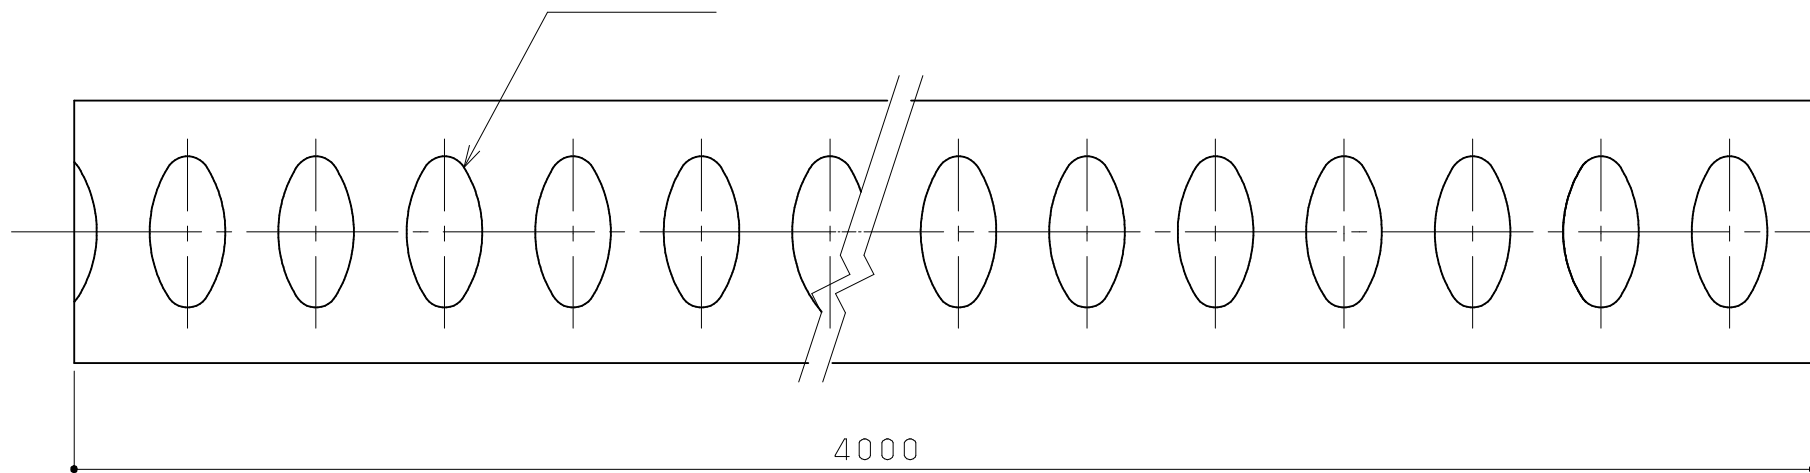

ディンプル

4000

Ø35

商品コード	商品名	品番	L	色調	樹脂被膜仕様
0405001	BAUHAUS 35 ロング スパ ン1400 (木目ブラウン)	BD-614MB	4000	木目ブラウン	表面材：ABS
0405002	BAUHAUS 35 ロング スパ ン1400 (木目クリア)	BD-624C	4000	木目クリア	芯材：鋼管

品番	名	称	数量	材	質	表	面	処	理	備	考	記	事	名	称	製	図	月	日	承	認	検	図	設	計	製	図
2	手すり棒 (表面材)		1	ABS		指定色						事	名	称	BAUHAUS 35ロングスパン1400	製	図	月	日	承	認	検	図	設	計	製	図
1	手すり棒 (芯材)		1	鋼管							尺																