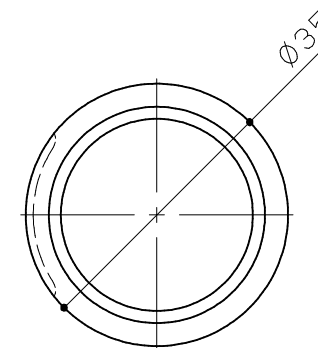

ディンプル

4000

Ø35

商品コード	商品名	品番	L	色調	樹脂被膜仕様
0405001	BAUHAUS 35 ロング スパ ン1400 (木目ブラウン)	BD-614MB	4000	木目ブラウン	表面材：ABS
0405002	BAUHAUS 35 ロング スパ ン1400 (木目クリア)	BD-624C	4000	木目クリア	芯材：鋼管

品番	名	称	数量	材	質	表	面	処	理	備	考	記	事	名	称	製	図	月	日	承	認	検	図	設	計	製	図
2	手すり棒 (表面材)		1	ABS		指定色						事	名	称	BAUHAUS 35ロングスパン1400	製	図	月	日	承	認	検	図	設	計	製	図
1	手すり棒 (芯材)		1	鋼管							尺																